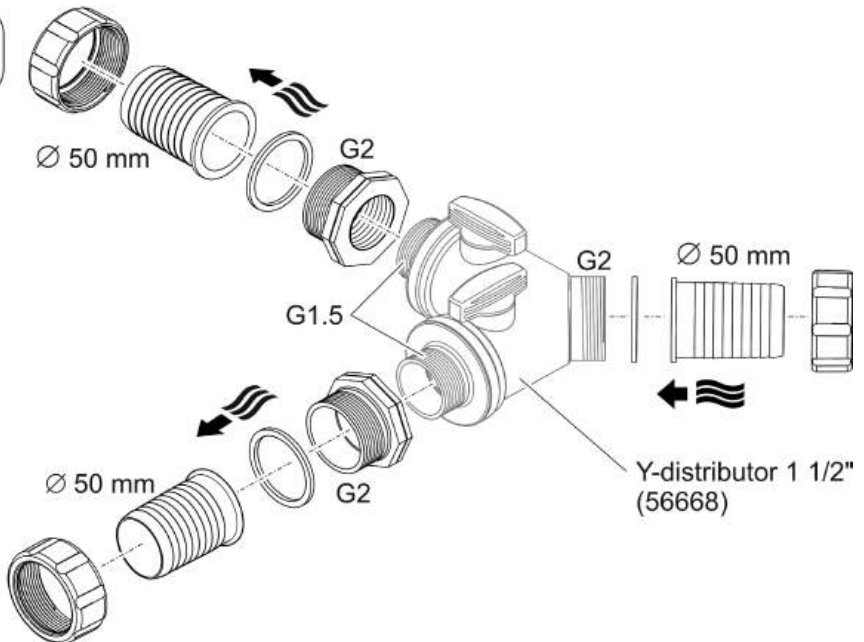

Extension Set 2" (95492)

Erweiterungsset 2" (95492)

ACC0005

ACC0004

OASE GmbH

Tecklenburger Straße 161
48477 Hörstel | Germany

☎ +49 (0) 5454 80-0

☎ +49 (0) 5454 80-9353